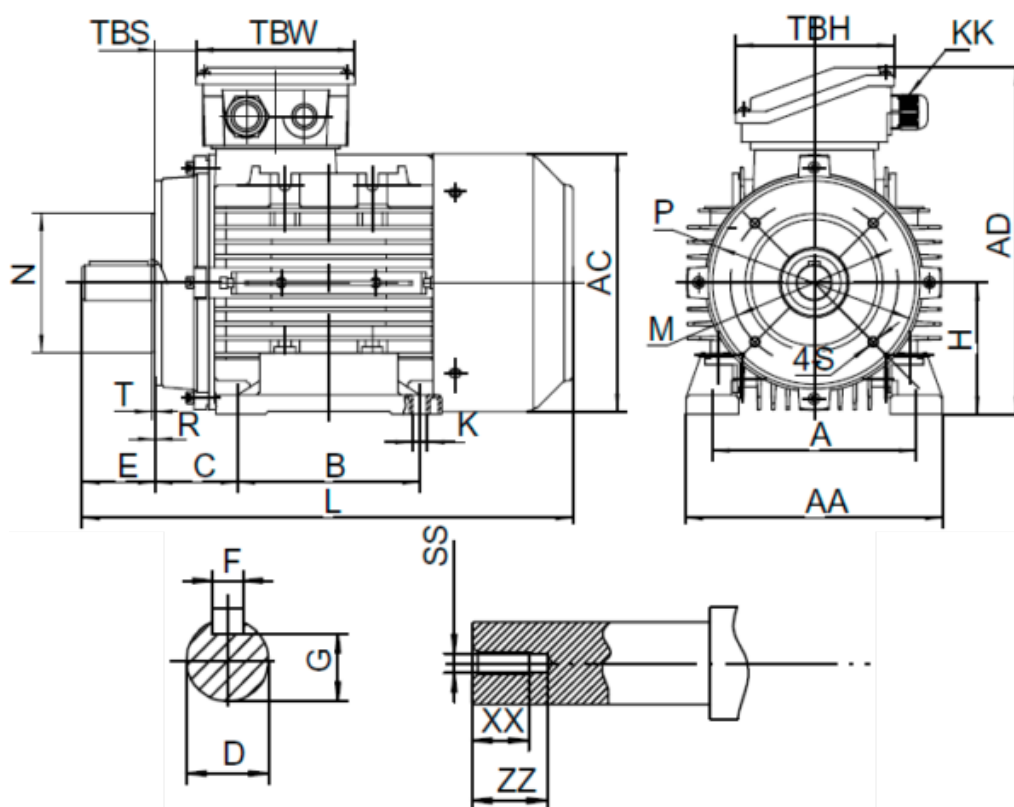

Varenummer: 25160005541640

Beskrivelse: Kleedrive T2A 801-4 0.55kw 1400 o/min UL/CSA
3x230/400V 50HZ IP55 B34 PTO

Mål

| | | | |
|-----------|----------|------------|---------|
| A = 125 | F = 6 | R = 0 | ZZ = 21 |
| AA = 160 | G = 15.5 | S = M6 | |
| AC = Ø157 | H = 80 | SS = M6 | |
| AD = 214 | HD = 134 | T = 3 | |
| B = 100 | L = 277 | TBH = 109 | |
| C = 50 | M = Ø100 | TBS = 26.5 | |
| D = Ø19 | N = Ø80 | TBW = 109 | |
| E = 40 | P = Ø120 | XX = 16 | |